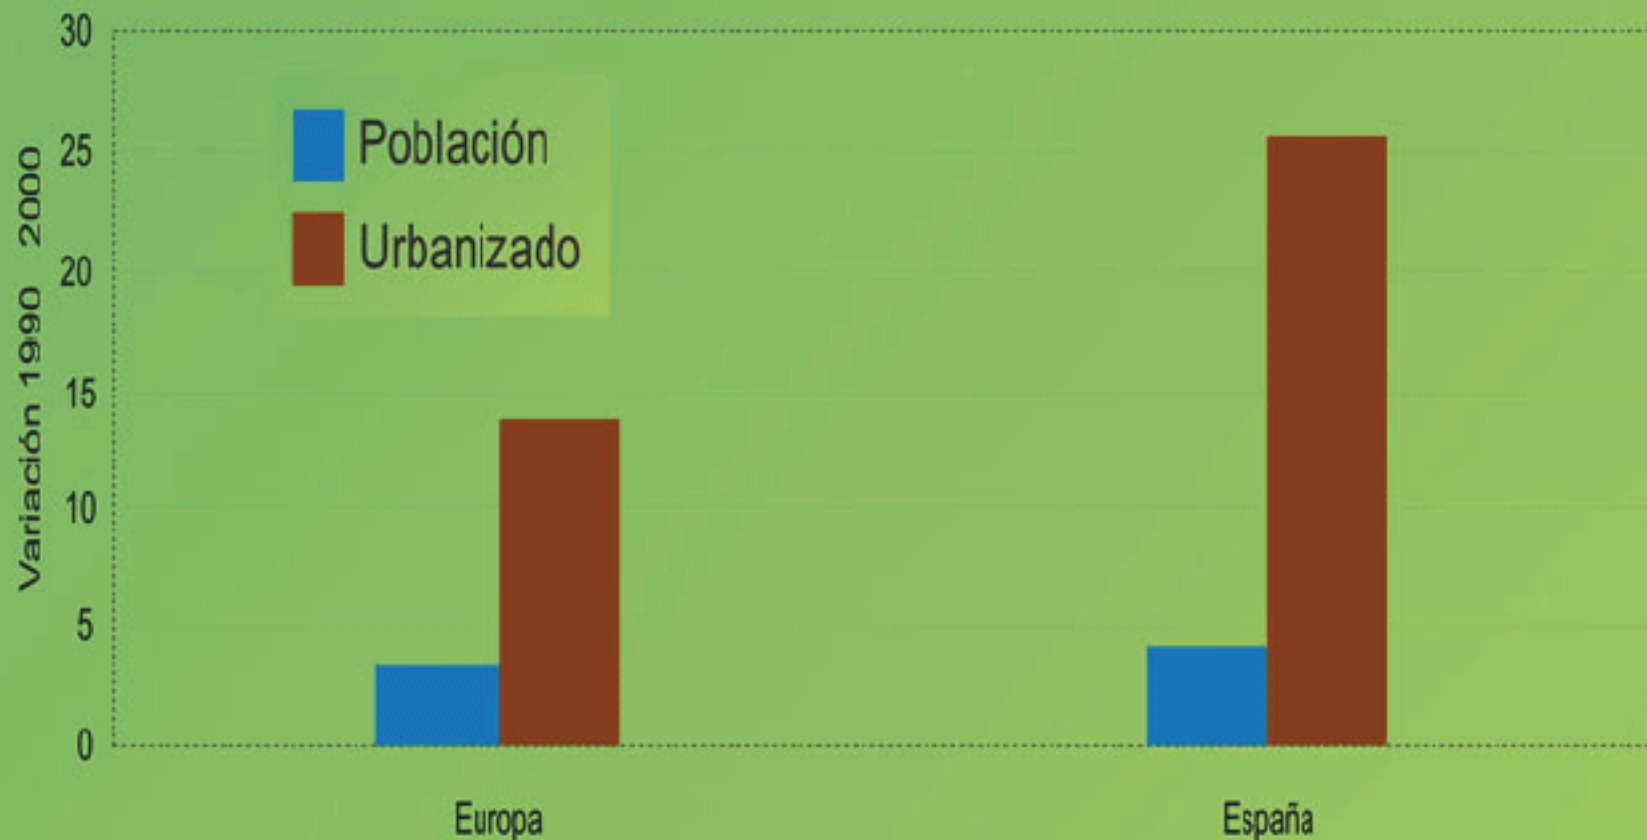

INCREMENTO PORCENTUAL DE LA POBLACIÓN Y DE LA SUPERFICIE URBANIZADA EN EUROPA Y ESPAÑA (1990-2000).

Fuente: Observatorio de la Sostenibilidad en España (2005), a partir de los datos del Proyecto CORINE