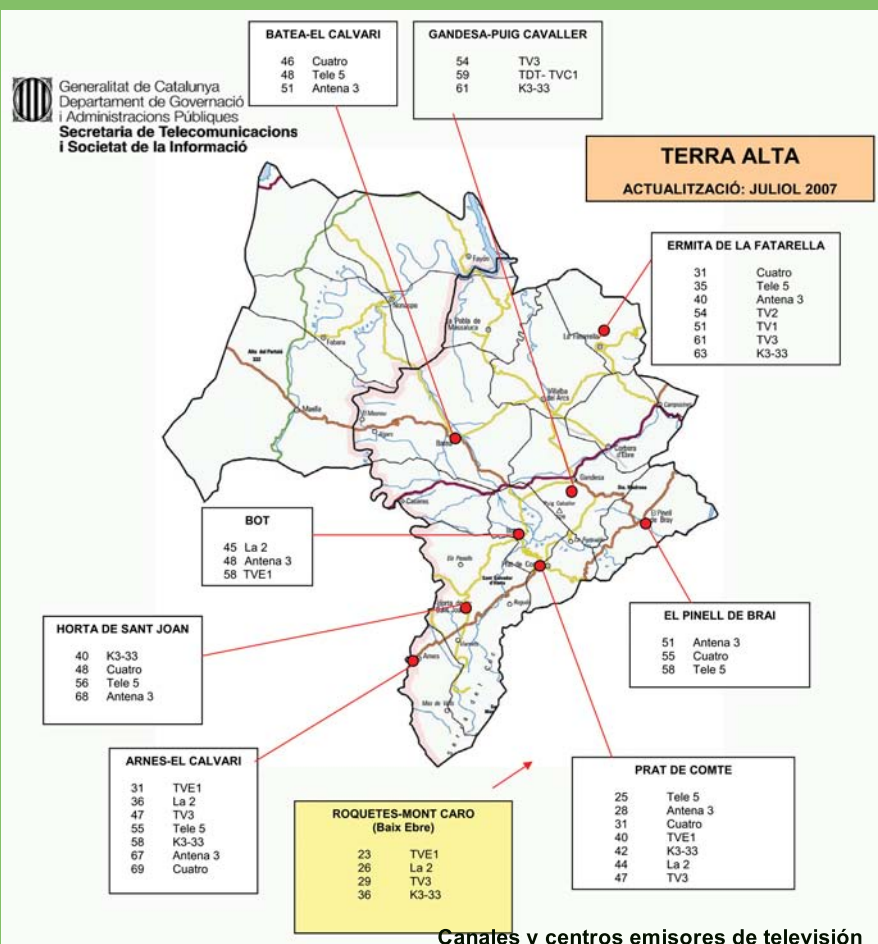

# ESTACIONES DE SERVICIO DE RADIOCOMUNICACIÓN.

Puerto de Cotos, Rascafría (Madrid)

Elia Canosa

Mota del Cuervo (Cuenca)

Julio Penedo

Mirador del Genal, Serranía de Ronda (Málaga)

Elia Canosa

Postes teléfono, Mota del Cuervo (Cuenca)

Julio Penedo

*Fuente de Información: Mapes comarcals de canals i centres emissors de televisió (2007). Direcció General d'Infraestructures de Telecomunicacions. Generalitat de Catalunya.*